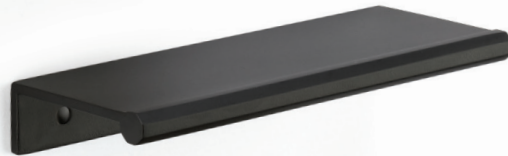

BAKER

10020-UNBR
3" cc

10021-MB
4" cc

10022-BN
5" cc

BAKER

BN-Brushed Nickel ■ GM-Gun Metal ■ MB-Matte Black
PN-Polished Nickel ■ US4-Satin Brass ■ UNBR-Unlacquered Brass