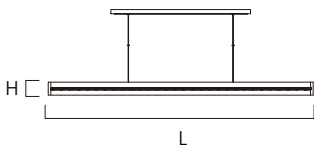

**MEASUREMENTS**

MODEL	DIMENSION	CANOPY	HANGING WEIGHT
E35016	40.25"L x 3.5"W x 5.5"H, 124.75"OAH	31.5"L x 4.75"W x 1.75"H	14.33 lb
E35018	59.75"L x 3.5"W x 5.5"H, 124.75"OAH	31.5"L x 4.75"W x 1.75"H	18.19 lb