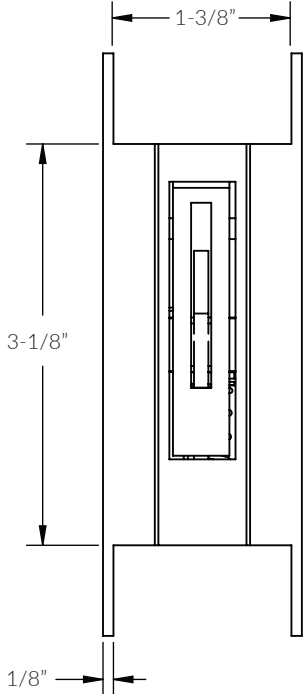

2108

Side View

Strike Plate