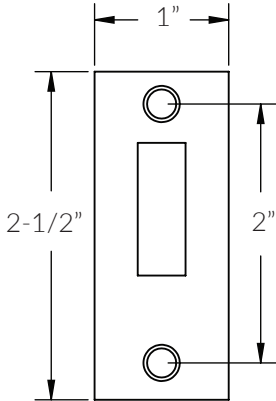

2108

Side View

Strike Plate