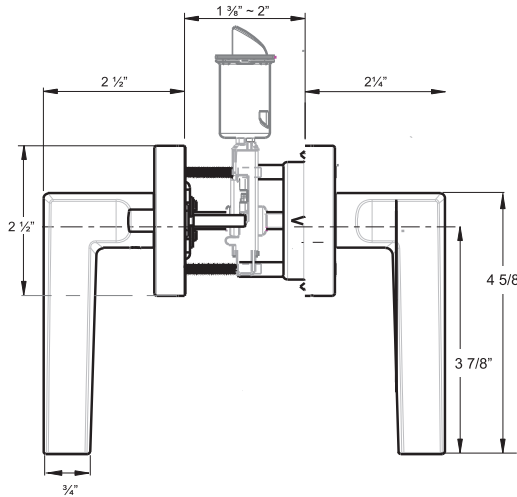

DELANEY® LEVERS GRADE 3

VIDA GRADE 3

Door Handing:
Reversible Handing

**VIDA
Round
Backplate**

**VIDA
Square
Backplate**

BOX PACKAGING

Model	Function	WT/LB	CTN QTY		US15 Satin Nickel	US26 Polished Chrome	US19 Black	US12P Tuscany Bronze
501-VI Round	Passage	23 Lbs	10 Pcs	Item No.	351511	351516	351519	351517
				List Price				
502-VI Round	Privacy	24 Lbs	10 Pcs	Item No.		351526	351529	351527
				List Price				
515-VI Round	Dummy	24 Lbs	20 Pcs	Item No.	351551	351556	351559	351557
				List Price				
501-VI Square	Passage	23 Lbs	10 Pcs	Item No.	353511	353516	353519	353517
				List Price				
502-VI Square	Privacy	24 Lbs	10 Pcs	Item No.	353521	353526	353529	353527
				List Price				
515-VI Square	Dummy	24 Lbs	20 Pcs	Item No.	353551	353556	353559	353557
				List Price				