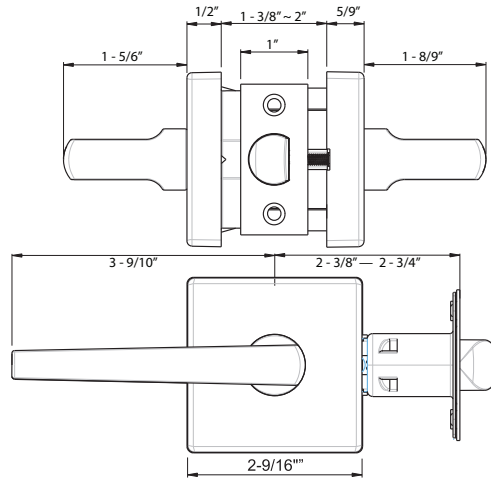

DELANEY® LEVERS GRADE 3

VIDA GRADE 3

Door Handing:
Reversible Handing

**VIDA
Round
Backplate**

**VIDA
Square
Backplate**

BOX PACKAGING

Model	Function	WT/LB	CTN QTY		US15 Satin Nickel	US26 Polished Chrome	US19 Black	US12P Tuscany Bronze
501-VI Round	Passage	23 Lbs	10 Pcs	Item No.	351511	351516	351519	351517
				List Price				
502-VI Round	Privacy	24 Lbs	10 Pcs	Item No.		351526	351529	351527
				List Price				
515-VI Round	Dummy	24 Lbs	20 Pcs	Item No.	351551	351556	351559	351557
				List Price				
501-VI Square	Passage	23 Lbs	10 Pcs	Item No.	353511	353516	353519	353517
				List Price				
502-VI Square	Privacy	24 Lbs	10 Pcs	Item No.	353521	353526	353529	353527
				List Price				
515-VI Square	Dummy	24 Lbs	20 Pcs	Item No.	353551	353556	353559	353557
				List Price				